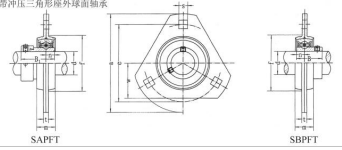

# SBPFT Series

带冲压三角形座外球面轴承

select	Inquiry	Bearing Unit No.	Dimensions(mm)										Bolt Size	Bearing Housing No.	Housing No.	Weight(kg)
			d	a	e	w	m	s	t	f(min)	Bi	n				
SBPFT201	12	81	63.5	28.5	14	7.1	4	49	22	6	M6	SB201	PFT201		0.19	
SBPFT202	15	81	63.5	28.5	14	7.1	4	49	22	6	M6	SB202	PFT202		0.18	
SBPFT203	17	81	63.5	28.5	14	7.1	4	49	22	6	M6	SB203	PFT203		0.17	
SBPFT204	20	90	71.5	33	16	9	4	56	25	7	M8	SB204	PFT204		0.24	
SBPFT205	25	95	76	35	18	9	4	60	27	7.5	M8	SB205	PFT205		0.28	
SBPFT206	30	113	90.5	40	18	11	5.2	71	30	8	M10	SB206	PFT206		0.44	
SBPFT207	35	122	100	44.5	20	11	5.2	81	32	8.5	M10	SB207	PFT207		0.58	