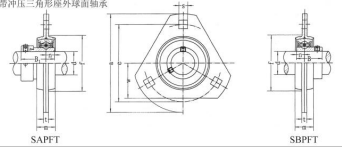

SBPFT Series

带冲压三角形座外球面轴承

select	Inquiry	Bearing Unit No.	Dimensions(mm)										Bolt Size	Bearing Housing No.	Housing No.	Weight(kg)
			d	a	e	w	m	s	t	f(min)	Bi	n				
SBPFT201	12	81	63.5	28.5	14	7.1	4	49	22	6	M6	SB201	PFT201		0.19	
SBPFT202	15	81	63.5	28.5	14	7.1	4	49	22	6	M6	SB202	PFT202		0.18	
SBPFT203	17	81	63.5	28.5	14	7.1	4	49	22	6	M6	SB203	PFT203		0.17	
SBPFT204	20	90	71.5	33	16	9	4	56	25	7	M8	SB204	PFT204		0.24	
SBPFT205	25	95	76	35	18	9	4	60	27	7.5	M8	SB205	PFT205		0.28	
SBPFT206	30	113	90.5	40	18	11	5.2	71	30	8	M10	SB206	PFT206		0.44	
SBPFT207	35	122	100	44.5	20	11	5.2	81	32	8.5	M10	SB207	PFT207		0.58	