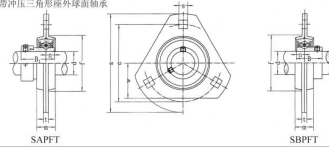

SBPFT Series

带冲压三角形座外球面轴承

select	Inquiry	Bearing Unit No.	Dimensions(mm)										Bolt Size	Bearing No.	Housing No.	Weight(kg)
			d	a	e	w	m	s	t	f(min)	Bi	n				
SBPFT201	12	81	63.5	28.5	14	7.1	4	49	22	6	M6	SB201	PFT201	0.19		
SBPFT202	15	81	63.5	28.5	14	7.1	4	49	22	6	M6	SB202	PFT202	0.18		
SBPFT203	17	81	63.5	28.5	14	7.1	4	49	22	6	M6	SB203	PFT203	0.17		
SBPFT204	20	90	71.5	33	16	9	4	56	25	7	M8	SB204	PFT204	0.24		
SBPFT205	25	95	76	35	18	9	4	60	27	7.5	M8	SB205	PFT205	0.28		
SBPFT206	30	113	90.5	40	18	11	5.2	71	30	8	M10	SB206	PFT206	0.44		
SBPFT207	35	122	100	44.5	20	11	5.2	81	32	8.5	M10	SB207	PFT207	0.58		