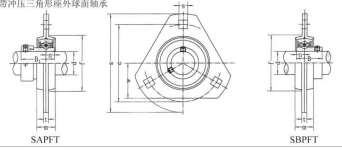

SAPFT Series

带冲压三角形座外球面轴承

select	Inquiry	Bearing Unit No.	d	a	e	w	m	s	t	f(min)	Bi	n	Bolt Size	Bearing Housing No.	Weight(kg)
SAPFT201	12	81	63.5	28.5	14	7.1	4	49	28.6	6.5	M6	SA201	PFT201	0.21	
SAPFT202	15	81	63.5	28.5	14	7.1	4	49	28.6	6.5	M6	SA202	PFT202	0.2	
SAPFT203	17	81	63.5	28.5	14	7.1	4	49	28.6	6.5	M6	SA203	PFT203	0.19	
SAPFT204	20	90	71.5	33	16	9	4	56	31	7.5	M8	SA204	PFT204	0.28	
SAPFT205	25	95	76	35	18	9	4	60	31	7.5	M8	SA205	PFT205	0.32	
SAPFT206	30	113	90.5	40	18	11	5.2	71	35.7	9	M10	SA206	PFT206	0.5	
SAPFT207	35	122	100	44.5	20	11	5.2	81	38.9	9.5	M10	SA207	PFT207	0.71	