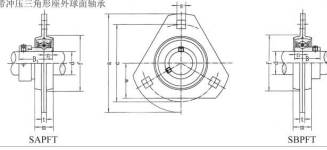

SAPFT Series

带冲压三角形座外球面轴承

select	Inquiry	Bearing Unit No.	Dimensions(mm)										Bolt Size	Bearing Housing No.	Housing No.	Weight(kg)
			d	a	e	w	m	s	t	f(min)	Bi	n				
SAPFT201	12	81	63.5	28.5	14	7.1	4	49	28.6	6.5	M6	SA201	PFT201		0.21	
SAPFT202	15	81	63.5	28.5	14	7.1	4	49	28.6	6.5	M6	SA202	PFT202		0.2	
SAPFT203	17	81	63.5	28.5	14	7.1	4	49	28.6	6.5	M6	SA203	PFT203		0.19	
SAPFT204	20	90	71.5	33	16	9	4	56	31	7.5	M8	SA204	PFT204		0.28	
SAPFT205	25	95	76	35	18	9	4	60	31	7.5	M8	SA205	PFT205		0.32	
SAPFT206	30	113	90.5	40	18	11	5.2	71	35.7	9	M10	SA206	PFT206		0.5	
SAPFT207	35	122	100	44.5	20	11	5.2	81	38.9	9.5	M10	SA207	PFT207		0.71	