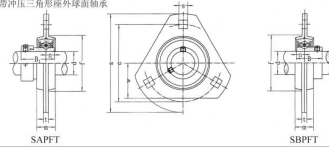

SAPFT Series

带冲压三角形座外球面轴承

select	Inquiry	Bearing Unit No.	d	a	e	w	m	s	t	f(min)	Bi	n	Bolt Size	Bearing Housing No.	Housing No.	Weight(kg)
SAPFT201	12	81	63.5	28.5	14	7.1	4	49	28.6	6.5	M6	SA201	PFT201			0.21
SAPFT202	15	81	63.5	28.5	14	7.1	4	49	28.6	6.5	M6	SA202	PFT202			0.2
SAPFT203	17	81	63.5	28.5	14	7.1	4	49	28.6	6.5	M6	SA203	PFT203			0.19
SAPFT204	20	90	71.5	33	16	9	4	56	31	7.5	M8	SA204	PFT204			0.28
SAPFT205	25	95	76	35	18	9	4	60	31	7.5	M8	SA205	PFT205			0.32
SAPFT206	30	113	90.5	40	18	11	5.2	71	35.7	9	M10	SA206	PFT206			0.5
SAPFT207	35	122	100	44.5	20	11	5.2	81	38.9	9.5	M10	SA207	PFT207			0.71