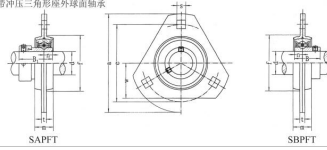

SAPFT Series

带冲压三角形座外球面轴承

select	Inquiry	Bearing Unit No.	d	a	e	w	m	s	t	f(min)	Bi	n	Bolt Size	Bearing Housing No.	Weight(kg)
SAPFT201	12	81	63.5	28.5	14	7.1	4	49	28.6	6.5	M6	SA201	PFT201	0.21	
SAPFT202	15	81	63.5	28.5	14	7.1	4	49	28.6	6.5	M6	SA202	PFT202	0.2	
SAPFT203	17	81	63.5	28.5	14	7.1	4	49	28.6	6.5	M6	SA203	PFT203	0.19	
SAPFT204	20	90	71.5	33	16	9	4	56	31	7.5	M8	SA204	PFT204	0.28	
SAPFT205	25	95	76	35	18	9	4	60	31	7.5	M8	SA205	PFT205	0.32	
SAPFT206	30	113	90.5	40	18	11	5.2	71	35.7	9	M10	SA206	PFT206	0.5	
SAPFT207	35	122	100	44.5	20	11	5.2	81	38.9	9.5	M10	SA207	PFT207	0.71	