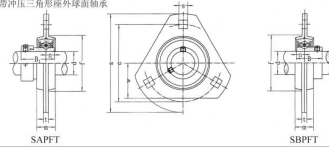

SAPFT Series

带冲压三角形座外球面轴承

select	Inquiry	Bearing Unit No.	d	a	e	w	m	s	t	f(min)	Bi	n	Bolt Size	Bearing Housing No.	Weight(kg)
SAPFT201	12	81	63.5	28.5	14	7.1	4	49	28.6	6.5	M6	SA201	PFT201	0.21	
SAPFT202	15	81	63.5	28.5	14	7.1	4	49	28.6	6.5	M6	SA202	PFT202	0.2	
SAPFT203	17	81	63.5	28.5	14	7.1	4	49	28.6	6.5	M6	SA203	PFT203	0.19	
SAPFT204	20	90	71.5	33	16	9	4	56	31	7.5	M8	SA204	PFT204	0.28	
SAPFT205	25	95	76	35	18	9	4	60	31	7.5	M8	SA205	PFT205	0.32	
SAPFT206	30	113	90.5	40	18	11	5.2	71	35.7	9	M10	SA206	PFT206	0.5	
SAPFT207	35	122	100	44.5	20	11	5.2	81	38.9	9.5	M10	SA207	PFT207	0.71	