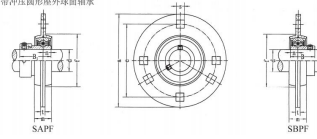

# SBPF Series

带冲压圆筒形外球面轴承

select	Inquiry	Bearing Unit No.	Dimensions(mm)								Bolt Size	Bearing Housing No.	Housing No.	Weight(kg)
			d	a	e	m	s	t	f(min)	Bi	n			
SBPF201	12	81	63.5	14	7.1	4	49	22	6	M6	SB201	PF201	0.28	
SBPF202	15	81	63.5	14	7.1	4	49	22	6	M6	SB202	PF202	0.27	
SBPF203	17	81	63.5 5	14	7.1	4	49	22	6	M6	SB203	PF203	0.26	
SBPF204	20	90	71.5	16	9	4	56	25	7	M8	SB204	PF204	0.29	
SBPF205	25	95	76	18	9	4	60	27	7.5	M8	SB205	PF205	0.33	
SBPF206	30	113	90.5	18	11	5.2	71	30	8	M10	SB206	PF206	0.54	
SBPF207	35	122	100	20	11	5.2	81	32	8.5	M10	SB207	PF207	0.68	
SBPF208	40	148	119	21	13.5	6.8	91	34	9	M12	SB208	PF208	1.14	