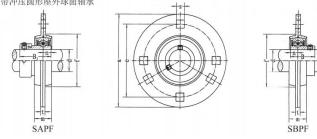

# SBPF Series

带冲压圆筒形外球面轴承

select	Inquiry	Bearing Unit No.	Dimensions(mm)								Bolt Size	Bearing Housing No.	Weight(kg)	
			d	a	e	m	s	t	f(min)	Bi	n			
SBPF201	12	81	63.5	14	7.1	4	49	22	6	M6	SB201	PF201	0.28	
SBPF202	15	81	63.5	14	7.1	4	49	22	6	M6	SB202	PF202	0.27	
SBPF203	17	81	63.5	14	7.1	4	49	22	6	M6	SB203	PF203	0.26	
SBPF204	20	90	71.5	16	9	4	56	25	7	M8	SB204	PF204	0.29	
SBPF205	25	95	76	18	9	4	60	27	7.5	M8	SB205	PF205	0.33	
SBPF206	30	113	90.5	18	11	5.2	71	30	8	M10	SB206	PF206	0.54	
SBPF207	35	122	100	20	11	5.2	81	32	8.5	M10	SB207	PF207	0.68	
SBPF208	40	148	119	21	13.5	6.8	91	34	9	M12	SB208	PF208	1.14	