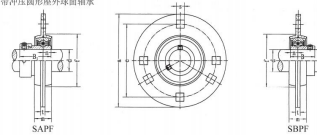

SBPF Series

带冲压圆筒形外球面轴承

select	Inquiry	Bearing Unit No.	Dimensions(mm)								Bolt Size	Bearing Housing No.	Weight(kg)	
			d	a	e	m	s	t	f(min)	Bi	n			
SBPF201	12	81	63.5	14	7.1	4	49	22	6	M6	SB201	PF201	0.28	
SBPF202	15	81	63.5	14	7.1	4	49	22	6	M6	SB202	PF202	0.27	
SBPF203	17	81	63.5	14	7.1	4	49	22	6	M6	SB203	PF203	0.26	
SBPF204	20	90	71.5	16	9	4	56	25	7	M8	SB204	PF204	0.29	
SBPF205	25	95	76	18	9	4	60	27	7.5	M8	SB205	PF205	0.33	
SBPF206	30	113	90.5	18	11	5.2	71	30	8	M10	SB206	PF206	0.54	
SBPF207	35	122	100	20	11	5.2	81	32	8.5	M10	SB207	PF207	0.68	
SBPF208	40	148	119	21	13.5	6.8	91	34	9	M12	SB208	PF208	1.14	