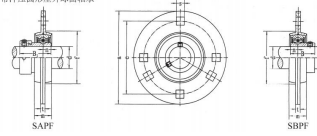

SAPF Series

带冲压圆筒形外球面轴承

select	Inquiry	Bearing Unit No.	Dimensions(mm)								Bolt Size	Bearing No.	Housing No.	Weight(kg)
			d	a	e	m	s	t	f(min)	Bi	n			
SAPF201	12	81	63.5	14	7.1	4	49	28.6	6.5	M6	SA201	PF201		0.31
SAPF202	15	81	63.5	14	7.1	4	49	28.6	6.5	M6	SA202	PF202		0.3
SAPF203	17	81	63.5	14	7.1	4	49	28.6	6.5	M6	SA203	PF203		0.29
SAPF204	20	90	71.5	16	9	4	56	31	7.5	M8	SA204	PF204		0.32
SAPF205	25	95	76	18	9	4	60	31	7.5	M8	SA205	PF205		0.37
SAPF206	30	113	90.5	18	11	5.2	71	35.7	9	M10	SA206	PF206		0.59
SAPF207	35	122	100	20	11	5.2	81	38.9	9.5	M10	SA207	PF207		0.81
SAPF208	40	148	119	21	13.5	6.8	91	43.7	11	M12	SA208	PF208		1.3