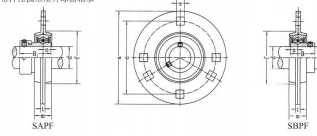

SAPF Series

带冲压圆筒形外球面轴承

select	Inquiry	Bearing Unit No.	Dimensions(mm)								Bolt Size	Bearing Housing No.	Weight(kg)	
			d	a	e	m	s	t	f(min)	Bi	n			
SAPF201	12	81	63.5	14	7.1	4	49	28.6	6.5	M6	SA201	PF201	0.31	
SAPF202	15	81	63.5	14	7.1	4	49	28.6	6.5	M6	SA202	PF202	0.3	
SAPF203	17	81	63.5	14	7.1	4	49	28.6	6.5	M6	SA203	PF203	0.29	
SAPF204	20	90	71.5	16	9	4	56	31	7.5	M8	SA204	PF204	0.32	
SAPF205	25	95	76	18	9	4	60	31	7.5	M8	SA205	PF205	0.37	
SAPF206	30	113	90.5	18	11	5.2	71	35.7	9	M10	SA206	PF206	0.59	
SAPF207	35	122	100	20	11	5.2	81	38.9	9.5	M10	SA207	PF207	0.81	
SAPF208	40	148	119	21	13.5	6.8	91	43.7	11	M12	SA208	PF208	1.3	