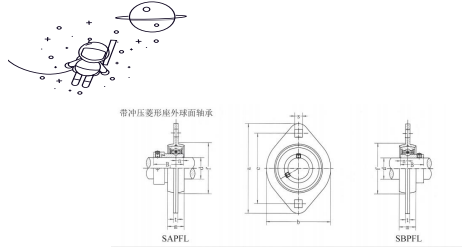

SBPFL Series

select	Inquiry	Bearing Unit No.	Dimensions(mm)										Bolt Size	Bearing Housing No.	Weight(kg)
			d	a	e	b	m	s	t	f(min)	Bi	n			
SBPFL201	12	81	63.5	59	14	7.1	4	49	22	6	M6	SB201	PFL201	0.18	
SBPFL202	15	81	63.5	59	14	7.1	4	49	22	6	M6	SB202	PFL202	0.17	
SBPFL203	17	81	63.5	59	14	7.1	4	49	22	6	M6	SB203	PFL203	0.16	
SBPFL204	20	90	71.5	67	16	9	4	56	25	7	M8	SB204	PFL204	0.22	
SBPFL205	25	95	76	71	18	9	4	60	27	7.5	M8	SB205	PFL205	0.25	
SBPFL206	30	113	90.5	84	18	11	5.2	71	30	8	M10	SB206	PFL206	0.4	
SBPFL207	35	122	100	94	20	11	5.2	81	32	8.5	M10	SB207	PFL207	0.53	
SBPFL208	40	148	119	100	21	13.5	6.8	91	34	9	M12	SB208	PFL208	0.75	