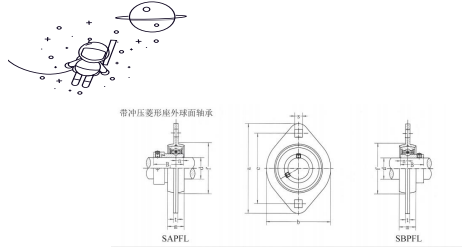

# SBPFL Series

select	Inquiry	Bearing Unit No.	Dimensions(mm)										Bolt Size	Bearing Housing No.	Weight(kg)
			d	a	e	b	m	s	t	f(min)	Bi	n		No.	
SBPFL201	12	81	63.5	59	14	7.1	4	49	22	6	M6	SB201	PFL201	0.18	
SBPFL202	15	81	63.5	59	14	7.1	4	49	22	6	M6	SB202	PFL202	0.17	
SBPFL203	17	81	63.5	59	14	7.1	4	49	22	6	M6	SB203	PFL203	0.16	
SBPFL204	20	90	71.5	67	16	9	4	56	25	7	M8	SB204	PFL204	0.22	
SBPFL205	25	95	76	71	18	9	4	60	27	7.5	M8	SB205	PFL205	0.25	
SBPFL206	30	113	90.5	84	18	11	5.2	71	30	8	M10	SB206	PFL206	0.4	
SBPFL207	35	122	100	94	20	11	5.2	81	32	8.5	M10	SB207	PFL207	0.53	
SBPFL208	40	148	119	100	21	13.5	6.8	91	34	9	M12	SB208	PFL208	0.75	