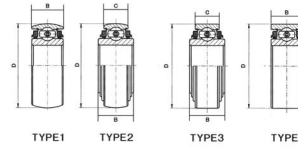

Square Bore Without Grease Nipple

select	Inquiry	Bearing No.	Type	Dimensions(mm)					Basic Load Rating CR(KN)	Basic Static Load Rating COR(KN)	Weight (KG)
				H	d1	D	C	B			
W208PPB13	1	22.97	24	80	18	36.53	22.71	15.94	0.69		
W208PPB6	1	26	28	80	18	36.53	22.71	15.94	0.652		
W208PP6	3	26	32	80	18	36.53	22.71	15.94	0.662		
W208PPB5	1	29.97	32	80	18	36.53	22.71	15.94	0.59		
W208PPB8	1	29.97	32	80	30.18	36.53	22.71	15.94	0.735		
W208PP5	3	29.97	32	80	18	36.53	22.71	15.94	0.6		
W208PP20	3	29.97	32	80	18	36.53	22.71	15.94	0.681		
W208PP8	3	29.97	32	80	30.18	36.53	22.71	15.94	0.709		
W209PPB5	1	33	32	85	30.18	36.53	24.36	17.11	0.945		
W210PP4	4	29.97	32	100	30.18	30.18	27.5	20.2	1.049		
W210PPB6	1	29.97	32	90	30.18	36.53	27.5	20.2	0.733		
W210PPB4	2	29.97	32	90	30.18	30.18	27.5	20.2	0.846		
W211PPB3	2	38.89	42	100	33.34	33.34	33.4	25.1	1.208		
W211PP3	4	38.89	42	100	33.34	33.34	33.4	25.1	1.271		
W211PP5	3	38.89	42	101.6	44.45	44.45	33.4	25.1	1.302		
20414	3	30.1	31	80	18	36.53	25.09	19.82	0.652		