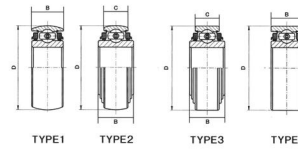

# Square Bore Without Grease Nipple

select	Inquiry	Bearing No.	Type	Dimensions(mm)					Basic Load Rating CR(KN)	Basic Static Load Rating COR(KN)	Weight (KG)
				H	d1	D	C	B			
W208PPB13	1	22.97	24	80	18	36.53	22.71	15.94	0.69		
W208PPB6	1	26	28	80	18	36.53	22.71	15.94	0.652		
W208PP6	3	26	32	80	18	36.53	22.71	15.94	0.662		
W208PPB5	1	29.97	32	80	18	36.53	22.71	15.94	0.59		
W208PPB8	1	29.97	32	80	30.18	36.53	22.71	15.94	0.735		
W208PP5	3	29.97	32	80	18	36.53	22.71	15.94	0.6		
W208PP20	3	29.97	32	80	18	36.53	22.71	15.94	0.681		
W208PP8	3	29.97	32	80	30.18	36.53	22.71	15.94	0.709		
W209PPB5	1	33	32	85	30.18	36.53	24.36	17.11	0.945		
W210PP4	4	29.97	32	100	30.18	30.18	27.5	20.2	1.049		
W210PPB6	1	29.97	32	90	30.18	36.53	27.5	20.2	0.733		
W210PPB4	2	29.97	32	90	30.18	30.18	27.5	20.2	0.846		
W211PPB3	2	38.89	42	100	33.34	33.34	33.4	25.1	1.208		
W211PP3	4	38.89	42	100	33.34	33.34	33.4	25.1	1.271		
W211PP5	3	38.89	42	101.6	44.45	44.45	33.4	25.1	1.302		
20414	3	30.1	31	80	18	36.53	25.09	19.82	0.652		