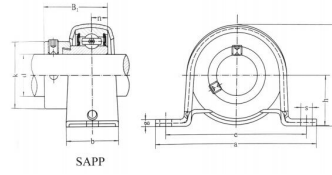

SAPP Series

select	Inquiry	Bearing Unit No.	Dimensions(mm)										Bolt Size	Bearing Housing No.	Weight(kg)
			d	h	a	e	b	s	g	w	Bi	n			
SAPP201	12	22.2	86	68	25	9.5	3.2	43.8	28.6	6.5	M8	SA201	PP201	0.19	
SAPP202	15	22.2	86	68	25	9.5	3.2	43.8	28.6	6.5	M8	SA202	PP202	0.18	
SAPP203	17	22.2	86	68	25	9.5	3.2	43.8	28.6	6.5	M8	SA203	PP203	0.17	
SAPP204	20	25.4	98	76	32	9.5	3.2	50.5	31	7.5	M8	SA204	PP204	0.25	
SAPP205	25	28.6	108	86	32	11.5	4	56.6	31	7.5	M10	SA205	PP205	0.32	
SAPP206	30	33.3	117	95	38	11.5	4	66.3	35.7	9	M10	SA206	PP206	0.47	
SAPP207	35	39.7	129	106	42	11.5	4.6	78	38.9	9.5	M10	SA207	PP207	0.76	
SAPP208	40	43.7	148	120	43	13	5	86.2	43.7	11	M12	SA208	PP208	0.92	