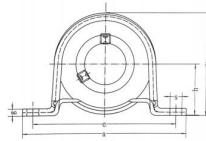

SBPP Series

select	Inquiry	Bearing Unit No.	Dimensions(mm)										Bolt Size	Bearing Housing No.	Weight(kg)
			d	h	a	e	b	s	g	w	Bi	n			
SBPP201	12	22.2	86	68	25	9.5	3.2	43.8	22	6	M8	SB201	PP201	0.16	
SBPP202	15	22.2	86	68	25	9.5	3.2	43.8	22	6	M8	SB202	PP202	0.15	
SBPP203	17	22.2	86	68	25	9.5	3.2	43.8	22	6	M8	SB203	PP203	0.14	
SBPP204	20	25.4	98	76	32	9.5	3.2	50.5	25	7	M8	SB204	PP204	0.22	
SBPP205	25	28.6	108	86	32	11.5	4	56.6	27	7.5	M10	SB205	PP205	0.28	
SBPP206	30	33.3	117	95	38	11.5	4	66.3	30	8	M10	SB206	PP206	0.42	
SBPP207	35	39.7	129	106	42	11.5	4.6	78	32	8.5	M10	SB207	PP207	0.63	
SBPP208	40	43.7	148	120	43	13	5	86.2	34	9	M12	SB208	PP208	0.76	