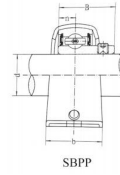

# SBPP Series

select	Inquiry	Bearing Unit No.	Dimensions(mm)										Bolt Size	Bearing Housing No.	Weight(kg)
			d	h	a	e	b	s	g	w	Bi	n			
SBPP201	12	22.2	86	68	25	9.5	3.2	43.8	22	6	M8	SB201	PP201	0.16	
SBPP202	15	22.2	86	68	25	9.5	3.2	43.8	22	6	M8	SB202	PP202	0.15	
SBPP203	17	22.2	86	68	25	9.5	3.2	43.8	22	6	M8	SB203	PP203	0.14	
SBPP204	20	25.4	98	76	32	9.5	3.2	50. 5	25	7	M8	SB204	PP204	0.22	
SBPP205	25	28.6	108	86	32	11.5	4	56.6	27	7.5	M10	SB205	PP205	0.28	
SBPP206	30	33.3	117	95	38	11.5	4	66.3	30	8	M10	SB206	PP206	0.42	
SBPP207	35	39.7	129	106	42	11.5	4.6	78	32	8.5	M10	SB207	PP207	0.63	
SBPP208	40	43.7	148	120	43	13	5	86.2	34	9	M12	SB208	PP208	0.76	