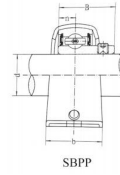

SBPP Series

select	Inquiry	Bearing Unit No.	Dimensions(mm)										Bolt Size	Bearing Housing No.	Weight(kg)
			d	h	a	e	b	s	g	w	Bi	n			
SBPP201	12	22.2	86	68	25	9.5	3.2	43.8	22	6	M8	SB201	PP201	0.16	
SBPP202	15	22.2	86	68	25	9.5	3.2	43.8	22	6	M8	SB202	PP202	0.15	
SBPP203	17	22.2	86	68	25	9.5	3.2	43.8	22	6	M8	SB203	PP203	0.14	
SBPP204	20	25.4	98	76	32	9.5	3.2	50.5	25	7	M8	SB204	PP204	0.22	
SBPP205	25	28.6	108	86	32	11.5	4	56.6	27	7.5	M10	SB205	PP205	0.28	
SBPP206	30	33.3	117	95	38	11.5	4	66.3	30	8	M10	SB206	PP206	0.42	
SBPP207	35	39.7	129	106	42	11.5	4.6	78	32	8.5	M10	SB207	PP207	0.63	
SBPP208	40	43.7	148	120	43	13	5	86.2	34	9	M12	SB208	PP208	0.76	