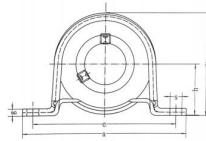

# SBPP Series

select	Inquiry	Bearing Unit No.	Dimensions(mm)										Bolt Size	Bearing Housing No.	Weight(kg)
			d	h	a	e	b	s	g	w	Bi	n			
SBPP201	12	22.2	86	68	25	9.5	3.2	43.8	22	6	M8	SB201	PP201	0.16	
SBPP202	15	22.2	86	68	25	9.5	3.2	43.8	22	6	M8	SB202	PP202	0.15	
SBPP203	17	22.2	86	68	25	9.5	3.2	43.8	22	6	M8	SB203	PP203	0.14	
SBPP204	20	25.4	98	76	32	9.5	3.2	50. 5	25	7	M8	SB204	PP204	0.22	
SBPP205	25	28.6	108	86	32	11.5	4	56.6	27	7.5	M10	SB205	PP205	0.28	
SBPP206	30	33.3	117	95	38	11.5	4	66.3	30	8	M10	SB206	PP206	0.42	
SBPP207	35	39.7	129	106	42	11.5	4.6	78	32	8.5	M10	SB207	PP207	0.63	
SBPP208	40	43.7	148	120	43	13	5	86.2	34	9	M12	SB208	PP208	0.76	