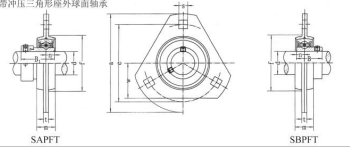

SBPFT 系列

带冲压三角形外球面轴承

select	Inquiry	轴承 型号	尺寸(mm)										螺栓尺寸	轴承 型号	轴 承 座 号	重 量(kg)
			d	a	e	w	m	s	t	f(min)	Bi	n				
SBPFT201	12	81	63.5	28.5	14	7.1	4	49	22	6	M6	SB201	PFT201	0.19		
SBPFT202	15	81	63.5	28.5	14	7.1	4	49	22	6	M6	SB202	PFT202	0.18		
SBPFT203	17	81	63.5	28.5	14	7.1	4	49	22	6	M6	SB203	PFT203	0.17		
SBPFT204	20	90	71.5	33	16	9	4	56	25	7	M8	SB204	PFT204	0.24		
SBPFT205	25	95	76	35	18	9	4	60	27	7.5	M8	SB205	PFT205	0.28		
SBPFT206	30	113	90.5	40	18	11	5.2	71	30	8	M10	SB206	PFT206	0.44		
SBPFT207	35	122	100	44.5	20	11	5.2	81	32	8.5	M10	SB207	PFT207	0.58		