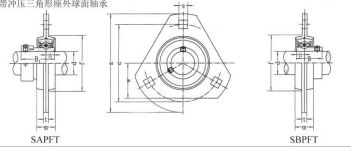

SBPFT 系列

带冲压三角形外球面轴承

select	Inquiry	轴承 型号	尺寸(mm)										螺栓尺寸	轴承 型号	轴 承 座 号	重 量(kg)
			d	a	e	w	m	s	t	f(min)	Bi	n				
SBPFT201	12	81	63.5	28.5	14	7.1	4	49	22	6	M6	SB201	PFT201	0.19		
SBPFT202	15	81	63.5	28.5	14	7.1	4	49	22	6	M6	SB202	PFT202	0.18		
SBPFT203	17	81	63.5	28.5	14	7.1	4	49	22	6	M6	SB203	PFT203	0.17		
SBPFT204	20	90	71.5	33	16	9	4	56	25	7	M8	SB204	PFT204	0.24		
SBPFT205	25	95	76	35	18	9	4	60	27	7.5	M8	SB205	PFT205	0.28		
SBPFT206	30	113	90.5	40	18	11	5.2	71	30	8	M10	SB206	PFT206	0.44		
SBPFT207	35	122	100	44.5	20	11	5.2	81	32	8.5	M10	SB207	PFT207	0.58		