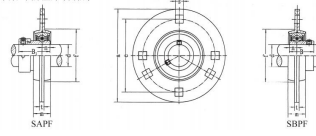

SBPF 系列

带冲压圆筒形外球面轴承

select	Inquiry	轴承 型号	尺寸(mm)									螺栓尺 寸	轴承 型号	轴承 座型号	重 量(g)
			d	a	e	m	s	t	f(min)	Bi	n				
SBPF201	12	81	63.5	14	7.1	4	49	22	6	M6	SB201	PF201	0.28		
SBPF202	15	81	63.5	14	7.1	4	49	22	6	M6	SB202	PF202	0.27		
SBPF203	17	81	63.5	14	7.1	4	49	22	6	M6	SB203	PF203	0.26		
SBPF204	20	90	71.5	16	9	4	56	25	7	M8	SB204	PF204	0.29		
SBPF205	25	95	76	18	9	4	60	27	7.5	M8	SB205	PF205	0.33		
SBPF206	30	113	90.5	18	11	5.2	71	30	8	M10	SB206	PF206	0.54		
SBPF207	35	122	100	20	11	5.2	81	32	8.5	M10	SB207	PF207	0.68		
SBPF208	40	148	119	21	13.5	6.8	91	34	9	M12	SB208	PF208	1.14		