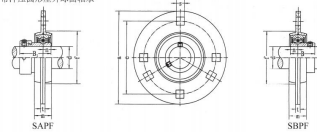

SBPF 系列

带冲压圆筒形外球面轴承

select	Inquiry	轴承 型号	尺寸(mm)								螺栓尺 寸	轴承 型号	轴承 座型号	重 量(g)
			d	a	e	m	s	t	f(min)	Bi				
SBPF201	12	81	63.5	14	7.1	4	49	22	6	M6	SB201	PF201	0.28	
SBPF202	15	81	63.5	14	7.1	4	49	22	6	M6	SB202	PF202	0.27	
SBPF203	17	81	63.5	14	7.1	4	49	22	6	M6	SB203	PF203	0.26	
SBPF204	20	90	71.5	16	9	4	56	25	7	M8	SB204	PF204	0.29	
SBPF205	25	95	76	18	9	4	60	27	7.5	M8	SB205	PF205	0.33	
SBPF206	30	113	90.5	18	11	5.2	71	30	8	M10	SB206	PF206	0.54	
SBPF207	35	122	100	20	11	5.2	81	32	8.5	M10	SB207	PF207	0.68	
SBPF208	40	148	119	21	13.5	6.8	91	34	9	M12	SB208	PF208	1.14	