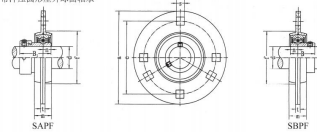

SBPF 系列

带冲压圆筒形外球面轴承

select	Inquiry	轴承 型号	尺寸(mm)								螺栓尺 寸	轴承 型号	轴承 座型号	重 量(g)
			d	a	e	m	s	t	f(min)	Bi				
SBPF201	12	81	63.5	14	7.1	4	49	22	6	M6	SB201	PF201	0.28	
SBPF202	15	81	63.5	14	7.1	4	49	22	6	M6	SB202	PF202	0.27	
SBPF203	17	81	63. 5	14	7.1	4	49	22	6	M6	SB203	PF203	0.26	
SBPF204	20	90	71.5	16	9	4	56	25	7	M8	SB204	PF204	0.29	
SBPF205	25	95	76	18	9	4	60	27	7.5	M8	SB205	PF205	0.33	
SBPF206	30	113	90.5	18	11	5.2	71	30	8	M10	SB206	PF206	0.54	
SBPF207	35	122	100	20	11	5.2	81	32	8.5	M10	SB207	PF207	0.68	
SBPF208	40	148	119	21	13. 5	6.8	91	34	9	M12	SB208	PF208	1.14	