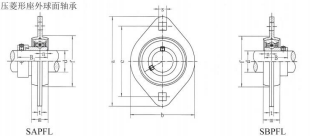

# SBPFL 系列

带冲压菱形外球面轴承

select	Inquiry	轴承 型号	尺寸(mm)										螺栓尺寸	轴承 型号	轴承 座号	重量 (g)
			d	a	e	b	m	s	t	f(min)	Bi	n				
SBPFL201	12	81	63.5	59	14	7.1	4	49	22	6	M6	SB201	PFL201	0.18		
SBPFL202	15	81	63.5	59	14	7.1	4	49	22	6	M6	SB202	PFL202	0.17		
SBPFL203	17	81	63.5 5	59	14	7.1	4	49	22	6	M6	SB203	PFL203	0.16		
SBPFL204	20	90	71.5	67	16	9	4	56	25	7	M8	SB204	PFL204	0.22		
SBPFL205	25	95	76	71	18	9	4	60	27	7.5	M8	SB205	PFL205	0.25		
SBPFL206	30	113	90.5	84	18	11	5.2	71	30	8	M10	SB206	PFL206	0.4		
SBPFL207	35	122	100	94	20	11	5.2	81	32	8.5	M10	SB207	PFL207	0.53		
SBPFL208	40	148	119	100	21	13.5	6.8	91	34	9	M12	SB208	PFL208	0.75		