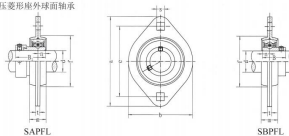

SBPFL 系列

带冲压型面外球面轴承

select	Inquiry	轴承 型号	尺寸(mm)										螺栓尺寸	轴承 型号	轴承 座号	重量 (g)
			d	a	e	b	m	s	t	f(min)	Bi	n				
SBPFL201	12	81	63.5	59	14	7.1	4	49	22	6	M6	SB201	PFL201	0.18		
SBPFL202	15	81	63.5	59	14	7.1	4	49	22	6	M6	SB202	PFL202	0.17		
SBPFL203	17	81	63.5 5	59	14	7.1	4	49	22	6	M6	SB203	PFL203	0.16		
SBPFL204	20	90	71.5	67	16	9	4	56	25	7	M8	SB204	PFL204	0.22		
SBPFL205	25	95	76	71	18	9	4	60	27	7.5	M8	SB205	PFL205	0.25		
SBPFL206	30	113	90.5	84	18	11	5.2	71	30	8	M10	SB206	PFL206	0.4		
SBPFL207	35	122	100	94	20	11	5.2	81	32	8.5	M10	SB207	PFL207	0.53		
SBPFL208	40	148	119	100	21	13.5	6.8	91	34	9	M12	SB208	PFL208	0.75		