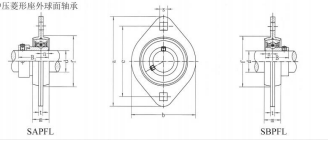

SBPFL 系列

带冲压矩形外球面轴承

select	Inquiry	轴承 型号	尺寸(mm)										螺栓尺寸	轴承 型号	轴承座 型号	重量 (g)
			d	a	e	b	m	s	t	f(min)	Bi	n				
SBPFL201	12	81	63.5	59	14	7.1	4	49	22	6	M6	SB201	PFL201	0.18		
SBPFL202	15	81	63.5	59	14	7.1	4	49	22	6	M6	SB202	PFL202	0.17		
SBPFL203	17	81	63.5 5	59	14	7.1	4	49	22	6	M6	SB203	PFL203	0.16		
SBPFL204	20	90	71.5	67	16	9	4	56	25	7	M8	SB204	PFL204	0.22		
SBPFL205	25	95	76	71	18	9	4	60	27	7.5	M8	SB205	PFL205	0.25		
SBPFL206	30	113	90.5	84	18	11	5.2	71	30	8	M10	SB206	PFL206	0.4		
SBPFL207	35	122	100	94	20	11	5.2	81	32	8.5	M10	SB207	PFL207	0.53		
SBPFL208	40	148	119	100	21	13.5	6.8	91	34	9	M12	SB208	PFL208	0.75		