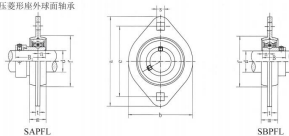

SBPFL 系列

带冲压菱形外球面轴承

select	Inquiry	轴承 型号	尺寸(mm)										螺栓尺寸	轴承 型号	轴承 座号	重量 (g)
			d	a	e	b	m	s	t	f(min)	Bi	n				
SBPFL201	12	81	63.5	59	14	7.1	4	49	22	6	M6	SB201	PFL201	0.18		
SBPFL202	15	81	63.5	59	14	7.1	4	49	22	6	M6	SB202	PFL202	0.17		
SBPFL203	17	81	63. 5	59	14	7.1	4	49	22	6	M6	SB203	PFL203	0.16		
SBPFL204	20	90	71. 5	67	16	9	4	56	25	7	M8	SB204	PFL204	0.22		
SBPFL205	25	95	76	71	18	9	4	60	27	7.5	M8	SB205	PFL205	0.25		
SBPFL206	30	113	90.5	84	18	11	5.2	71	30	8	M10	SB206	PFL206	0.4		
SBPFL207	35	122	100	94	20	11	5.2	81	32	8.5	M10	SB207	PFL207	0.53		
SBPFL208	40	148	119	100	21	13.5	6.8	91	34	9	M12	SB208	PFL208	0.75		