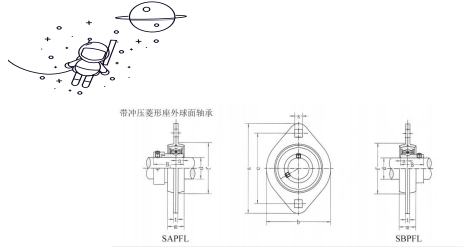

SAPFL 系列

select	Inquiry	轴承 型号	尺寸(mm)										螺栓尺寸	轴承 型号	轴承座 型号	重量 (g)
			d	a	e	b	m	s	t	f(min)	Bi	n				
SAPFL201	12	81	63.5	59	14	7.1	4	49	28.6	6.5	M6	SA201	PFL201	0.2		
SAPFL202	15	81	63.5	59	14	7.1	4	49	28.6	6.5	M6	SA202	PFL202	0.19		
SAPFL203	17	81	63.5	59	14	7.1	4	49	28.6	6.5	M6	SA203	PFL203	0.18		
SAPFL204	20	90	71. 5	67	16	9	4	56	31	7.5	M8	SA204	PFL204	0.25		
SAPFL205	25	95	76	71	18	9	4	60	31	7.5	M8	SA205	PFL205	0.29		
SAPFL206	30	113	90.5	84	18	11	5.2	71	35.7	9	M10	SA206	PFL206	0.46		
SAPFL207	35	122	100	94	20	11	5.2	81	38.9	9.5	M10	SA207	PFL207	0.67		
SAPFL208	40	148	119	100	21	13. 5	6.8	91	43.7	11	M12	SA208	PFL208	0.91		