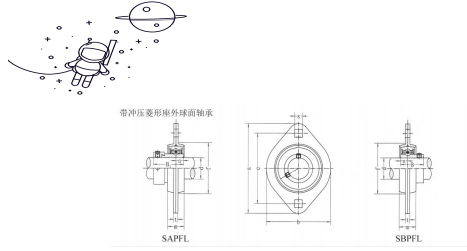

SAPFL 系列

select	Inquiry	轴承 型号	尺寸(mm)										螺栓尺寸	轴承 型号	轴承座 型号	重量 (g)
			d	a	e	b	m	s	t	f(min)	Bi	n				
SAPFL201	12	81	63.5	59	14	7.1	4	49	28.6	6.5	M6	SA201	PFL201	0.2		
SAPFL202	15	81	63.5	59	14	7.1	4	49	28.6	6.5	M6	SA202	PFL202	0.19		
SAPFL203	17	81	63.5	59	14	7.1	4	49	28.6	6.5	M6	SA203	PFL203	0.18		
SAPFL204	20	90	71. 5	67	16	9	4	56	31	7.5	M8	SA204	PFL204	0.25		
SAPFL205	25	95	76	71	18	9	4	60	31	7.5	M8	SA205	PFL205	0.29		
SAPFL206	30	113	90.5	84	18	11	5.2	71	35.7	9	M10	SA206	PFL206	0.46		
SAPFL207	35	122	100	94	20	11	5.2	81	38.9	9.5	M10	SA207	PFL207	0.67		
SAPFL208	40	148	119	100	21	13. 5	6.8	91	43.7	11	M12	SA208	PFL208	0.91		