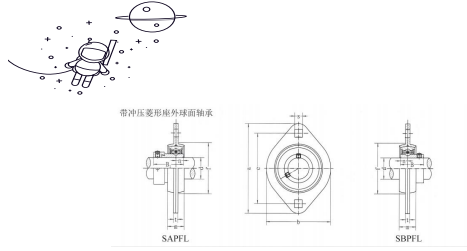

# SAPFL 系列

select	Inquiry	轴承 型号	尺寸(mm)										螺栓尺寸	轴承 型号	轴承座 型号	重量 (g)
			d	a	e	b	m	s	t	f(min)	Bi	n				
SAPFL201	12	81	63.5	59	14	7.1	4	49	28.6	6.5	M6	SA201	PFL201	0.2		
SAPFL202	15	81	63.5	59	14	7.1	4	49	28.6	6.5	M6	SA202	PFL202	0.19		
SAPFL203	17	81	63.5	59	14	7.1	4	49	28.6	6.5	M6	SA203	PFL203	0.18		
SAPFL204	20	90	71. 5	67	16	9	4	56	31	7.5	M8	SA204	PFL204	0.25		
SAPFL205	25	95	76	71	18	9	4	60	31	7.5	M8	SA205	PFL205	0.29		
SAPFL206	30	113	90.5	84	18	11	5.2	71	35.7	9	M10	SA206	PFL206	0.46		
SAPFL207	35	122	100	94	20	11	5.2	81	38.9	9.5	M10	SA207	PFL207	0.67		
SAPFL208	40	148	119	100	21	13. 5	6.8	91	43.7	11	M12	SA208	PFL208	0.91		