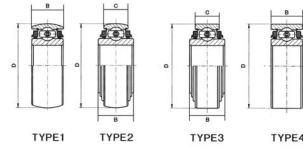

Square Bore Without Grease Nipple

select	Inquiry	轴承型号	类别	尺寸(mm)					动态额定 载 荷(KN)	静态 额定 载 荷(KN)	重量 (KG)
				H	d1	D	C	B			
W208PPB13	1	22.97	24	80	18	36.53	22.71	15.94	0.69		
W208PPB6	1	26	28	80	18	36.53	22.71	15.94	0.652		
W208PP6	3	26	32	80	18	36.53	22.71	15.94	0.662		
W208PPB5	1	29.97	32	80	18	36.53	22.71	15.94	0.59		
W208PPB8	1	29.97	32	80	30.18	36.53	22.71	15.94	0.735		
W208PP5	3	29.97	32	80	18	36.53	22.71	15.94	0.6		
W208PP20	3	29.97	32	80	18	36.53	22.71	15.94	0.681		
W208PP8	3	29.97	32	80	30.18	36.53	22.71	15.94	0.709		
W209PPB5	1	33	32	85	30.18	36.53	24.36	17.11	0.945		
W210PP4	4	29.97	32	100	30.18	30.18	27.5	20.2	1.049		
W210PPB6	1	29.97	32	90	30.18	36.53	27.5	20.2	0.733		
W210PPB4	2	29.97	32	90	30.18	30.18	27.5	20.2	0.846		
W211PPB3	2	38.89	42	100	33.34	33.34	33.4	25.1	1.208		
W211PP3	4	38.89	42	100	33.34	33.34	33.4	25.1	1.271		
W211PP5	3	38.89	42	101.6	44.45	44.45	33.4	25.1	1.302		
20414	3	30.1	31	80	18	36.53	25.09	19.82	0.652		