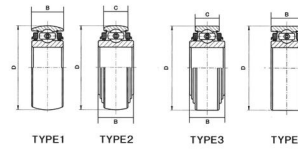

Square Bore Without Grease Nipple

select	Inquiry	轴承型号	类别	尺寸(mm)					动态额定 载 荷(KN)	静态 额定 载 荷(KN)	重量 (KG)
				H	d1	D	C	B			
W208PPB13	1	22.97	24	80	18	36.53	22.71	15.94	0.69		
W208PPB6	1	26	28	80	18	36.53	22.71	15.94	0.652		
W208PP6	3	26	32	80	18	36.53	22.71	15.94	0.662		
W208PPB5	1	29.97	32	80	18	36.53	22.71	15.94	0.59		
W208PPB8	1	29.97	32	80	30.18	36.53	22.71	15.94	0.735		
W208PP5	3	29.97	32	80	18	36.53	22.71	15.94	0.6		
W208PP20	3	29.97	32	80	18	36.53	22.71	15.94	0.681		
W208PP8	3	29.97	32	80	30.18	36.53	22.71	15.94	0.709		
W209PPB5	1	33	32	85	30.18	36.53	24.36	17.11	0.945		
W210PP4	4	29.97	32	100	30.18	30.18	27.5	20.2	1.049		
W210PPB6	1	29.97	32	90	30.18	36.53	27.5	20.2	0.733		
W210PPB4	2	29.97	32	90	30.18	30.18	27.5	20.2	0.846		
W211PPB3	2	38.89	42	100	33.34	33.34	33.4	25.1	1.208		
W211PP3	4	38.89	42	100	33.34	33.34	33.4	25.1	1.271		
W211PP5	3	38.89	42	101.6	44.45	44.45	33.4	25.1	1.302		
20414	3	30.1	31	80	18	36.53	25.09	19.82	0.652		