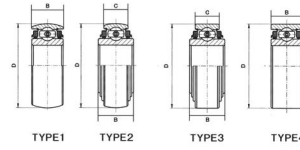

Square Bore Without Grease Nipple

select	Inquiry	轴承型号	类别	尺寸(mm)					动态额定 载 荷(KN)	静态 额定 载 荷(KN)	重量 (KG)
				H	d1	D	C	B			
W208PPB13	1	22.97	24	80	18	36.53	22.71	15.94	0.69		
W208PPB6	1	26	28	80	18	36.53	22.71	15.94	0.652		
W208PP6	3	26	32	80	18	36.53	22.71	15.94	0.662		
W208PPB5	1	29.97	32	80	18	36.53	22.71	15.94	0.59		
W208PPB8	1	29.97	32	80	30.18	36.53	22.71	15.94	0.735		
W208PP5	3	29.97	32	80	18	36.53	22.71	15.94	0.6		
W208PP20	3	29.97	32	80	18	36.53	22.71	15.94	0.681		
W208PP8	3	29.97	32	80	30.18	36.53	22.71	15.94	0.709		
W209PPB5	1	33	32	85	30.18	36.53	24.36	17.11	0.945		
W210PP4	4	29.97	32	100	30.18	30.18	27.5	20.2	1.049		
W210PPB6	1	29.97	32	90	30.18	36.53	27.5	20.2	0.733		
W210PPB4	2	29.97	32	90	30.18	30.18	27.5	20.2	0.846		
W211PPB3	2	38.89	42	100	33.34	33.34	33.4	25.1	1.208		
W211PP3	4	38.89	42	100	33.34	33.34	33.4	25.1	1.271		
W211PP5	3	38.89	42	101.6	44.45	44.45	33.4	25.1	1.302		
20414	3	30.1	31	80	18	36.53	25.09	19.82	0.652		