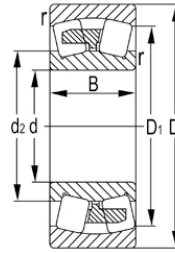

23000 系列

| select | Inquiry 轴承型号 | 尺寸(mm) | | | | | 基本额定载荷(KN) | | 极限速度d(rpm) | 重量 |
|-------------|--------------|--------|-----|-----|-----|------|------------|------|------------|--------|
| | | d | D | B | rs | min | Cr | Cor | 脂 | 油 (kg) |
| 23022 | 110 170 | 45 | 2 | 282 | 455 | 1800 | 2800 | 3.71 | | |
| 23022K | 110 170 | 45 | 2 | 282 | 455 | 1800 | 2800 | 3.58 | | |
| 23022KW33C3 | 110 170 | 45 | 2 | 282 | 455 | 1800 | 2800 | 3.58 | | |
| 23022W33C3 | 110 170 | 45 | 2 | 282 | 455 | 1800 | 2800 | 3.71 | | |
| 23024 | 120 180 | 46 | 2 | 296 | 495 | 1700 | 2600 | 4.05 | | |
| 23024K | 120 180 | 46 | 2 | 296 | 495 | 1700 | 2600 | 3.9 | | |
| 23024KW33C3 | 120 180 | 46 | 2 | 296 | 495 | 1700 | 2600 | 3.9 | | |
| 23024W33C3 | 120 180 | 46 | 2 | 296 | 495 | 1700 | 2600 | 4.05 | | |
| 23026 | 130 200 | 52 | 2 | 375 | 620 | 1500 | 2300 | 5.9 | | |
| 23026K | 130 200 | 52 | 2 | 375 | 620 | 1500 | 2300 | 5.69 | | |
| 23026KW33C3 | 130 200 | 52 | 2 | 375 | 620 | 1500 | 2300 | 5.69 | | |
| 23026W33C3 | 130 200 | 52 | 2 | 375 | 620 | 1500 | 2300 | 5.9 | | |
| 23028 | 140 210 | 53 | 2 | 405 | 690 | 1400 | 2200 | 6.35 | | |
| 23028K | 140 210 | 53 | 2 | 405 | 690 | 1400 | 2200 | 6.12 | | |
| 23028KW33C3 | 140 210 | 53 | 2 | 405 | 690 | 1400 | 2200 | 6.12 | | |
| 23028W33C3 | 140 210 | 53 | 2 | 405 | 690 | 1400 | 2200 | 6.35 | | |
| 23030 | 150 225 | 56 | 2.1 | 445 | 775 | 1300 | 2000 | 7.73 | | |
| 23030K | 150 225 | 56 | 2.1 | 445 | 775 | 1300 | 2000 | 7.45 | | |
| 23030KW33C3 | 150 225 | 56 | 2.1 | 445 | 775 | 1300 | 2000 | 7.45 | | |
| 23030W33C3 | 150 225 | 56 | 2.1 | 445 | 775 | 1300 | 2000 | 7.73 | | |