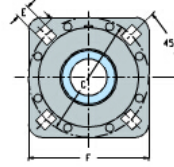

# Flanged Disc Units-Square Bore

select	Inquiry 轴承型号	尺寸(in)						
		d	F	C	A	J	K	DE
DHU1-1/8S-209	1-1/8	127	127	42.86	41.7	6.75	16.7	13.5