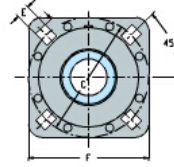

Flanged Disc Units-Square Bore

select	Inquiry 轴承型号	尺寸(in)						
		d	F	C	A	J	K	DE
DHU1-1/8S-209	1-1/8	127	127	42.86	41.7	6.75	16.7	13.5