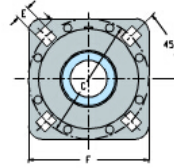

# Flanged Dics Units-round Bore

select	Inquiry	轴承型号	尺寸(in)					J K
			d	ø	A	C	F	
DHU1-3/4F-211	1-3/4	13.5	54	139.7	139.7	46	8	
DHU2-3/16R-211	2-3/16	13.5	55.6	139.7	139.7	46	8	
FDZ11RJA	1-15/16	13.5	54	139.7	139.7	46	8	
ST491A	1-3/4	13.5	42.88	127	127	41.7	6.75	