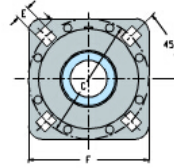

Flanged Dics Units-round Bore

select	Inquiry	轴承型号	尺寸(in)					JK
			d	ø	A	C	F	
DHU1-3/4F-211	1-3/4	13.5	54	139.7	139.7	46	8	
DHU2-3/16R-211	2-3/16	13.5	55.6	139.7	139.7	46	8	
FDZ11RJA	1-15/16	13.5	54	139.7	139.7	46	8	
ST491A	1-3/4	13.5	42.88	127	127	41.7	6.75	