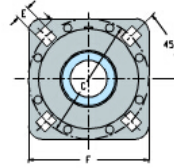

Flanged Dics Units-round Bore

select	Inquiry	轴承型号	尺寸(in)					J K
			d	ø	A	C	F	
DHU1-3/4F-211	1-3/4	13.5	54	139.7	139.7	46	8	
DHU2-3/16R-211	2-3/16	13.5	55.6	139.7	139.7	46	8	
FDZ11RJA	1-15/16	13.5	54	139.7	139.7	46	8	
ST491A	1-3/4	13.5	42.88	127	127	41.7	6.75	