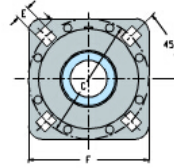

Flanged Dics Units-round Bore

select	Inquiry	轴承型号	尺寸(in)					J	K
			d	ø	A	C	F		
DHU1-3/4F-211	1-3/4	13.5	54	139.7	139.7	46	8		
DHU2-3/16R-211	2-3/16	13.5	55.6	139.7	139.7	46	8		
FDZ11RJA	1-15/16	13.5	54	139.7	139.7	46	8		
ST491A	1-3/4	13.5	42.88	127	127	41.7	6.75		