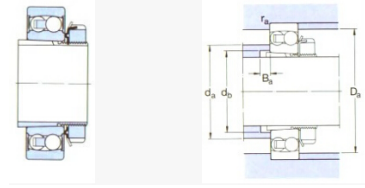

H3000 系列

select	Inquiry	轴承型号				尺寸					重量 G
		带锁紧螺母 (锁紧转 接套)	锁紧螺母	锁紧装 置	液压螺 母	d1	d	d3	B1	B2	
H3024	KML24	MBL24	HMV24E	110	120	145	72	22	M120×2	1,80	
H3024E	KMFE24	-	HMV24E	110	120	155	72	26	M120×2	1,87	
H3026	KML26	MBL26	HMV26E	115	130	155	80	23	M130×2	2,80	
H3028	KML28	MBL28	HMV28E	125	140	165	82	24	M140×2	3,05	
H3030	KML30	MBL30	HMV30E	135	150	180	87	26	M150×2	3,75	
H3032	KML32	MBL32	HMV32E	140	160	190	93	27,5	M160×3	5,10	
H3034	KML34	MBL34	HMV34E	150	170	200	101	28,5	M170×3	5,80	
H3036	KML36	MBL36	HMV36E	160	180	210	109	29,5	M180×3	6,70	
H3038	KML38	MBL38	HMV38E	170	190	220	112	30,5	M190×3	7,25	
H3040	KML40	MBL40	HMV40E	180	200	240	120	31,5	M200×3	8,90	