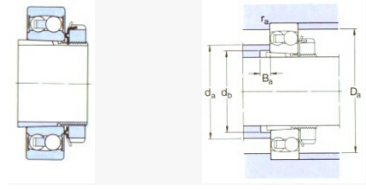

H3000 系列

select	Inquiry	轴承型号				尺寸					重量 G
		带锁紧螺母 (锁紧转 接套)	锁紧螺母	锁紧装 置	液压螺 母	d1	d	d3	B1	B2	
H3024	KML24	MBL24	HMV24E	110	120	145	72	22	M120×2	1,80	
H3024E	KMFE24	-	HMV24E	110	120	155	72	26	M120×2	1,87	
H3026	KML26	MBL26	HMV26E	115	130	155	80	23	M130×2	2,80	
H3028	KML28	MBL28	HMV28E	125	140	165	82	24	M140×2	3,05	
H3030	KML30	MBL30	HMV30E	135	150	180	87	26	M150×2	3,75	
H3032	KML32	MBL32	HMV32E	140	160	190	93	27,5	M160×3	5,10	
H3034	KML34	MBL34	HMV34E	150	170	200	101	28,5	M170×3	5,80	
H3036	KML36	MBL36	HMV36E	160	180	210	109	29,5	M180×3	6,70	
H3038	KML38	MBL38	HMV38E	170	190	220	112	30,5	M190×3	7,25	
H3040	KML40	MBL40	HMV40E	180	200	240	120	31,5	M200×3	8,90	