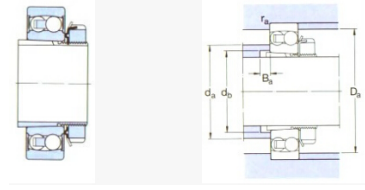

# H3000 系列

select	Inquiry	轴承型号				尺寸					重量 G
		带锁紧螺母 (锁紧转 接套)	锁紧螺母	锁紧装 置	液压螺 母	d1	d	d3	B1	B2	
H3024	KML24	MBL24	HMV24E	110	120	145	72	22	M120×2	1,80	
H3024E	KMFE24	-	HMV24E	110	120	155	72	26	M120×2	1,87	
H3026	KML26	MBL26	HMV26E	115	130	155	80	23	M130×2	2,80	
H3028	KML28	MBL28	HMV28E	125	140	165	82	24	M140×2	3,05	
H3030	KML30	MBL30	HMV30E	135	150	180	87	26	M150×2	3,75	
H3032	KML32	MBL32	HMV32E	140	160	190	93	27,5	M160×3	5,10	
H3034	KML34	MBL34	HMV34E	150	170	200	101	28,5	M170×3	5,80	
H3036	KML36	MBL36	HMV36E	160	180	210	109	29,5	M180×3	6,70	
H3038	KML38	MBL38	HMV38E	170	190	220	112	30,5	M190×3	7,25	
H3040	KML40	MBL40	HMV40E	180	200	240	120	31,5	M200×3	8,90	