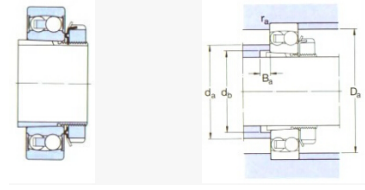

H3000 系列

select	Inquiry	轴承型号				尺寸					重量 G
		带锁紧螺母 (锁紧转 接套)	锁紧螺母	锁紧装 置	液压螺 母	d1	d	d3	B1	B2	
H3024	KML24	MBL24	HMV24E	110	120	145	72	22	M120×2	1,80	
H3024E	KMFE24	-	HMV24E	110	120	155	72	26	M120×2	1,87	
H3026	KML26	MBL26	HMV26E	115	130	155	80	23	M130×2	2,80	
H3028	KML28	MBL28	HMV28E	125	140	165	82	24	M140×2	3,05	
H3030	KML30	MBL30	HMV30E	135	150	180	87	26	M150×2	3,75	
H3032	KML32	MBL32	HMV32E	140	160	190	93	27,5	M160×3	5,10	
H3034	KML34	MBL34	HMV34E	150	170	200	101	28,5	M170×3	5,80	
H3036	KML36	MBL36	HMV36E	160	180	210	109	29,5	M180×3	6,70	
H3038	KML38	MBL38	HMV38E	170	190	220	112	30,5	M190×3	7,25	
H3040	KML40	MBL40	HMV40E	180	200	240	120	31,5	M200×3	8,90	