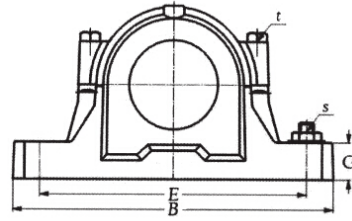

SNU 系列

select	Inquiry	轴承座	立式轴承座	轴径		轴承座尺寸 (mm)									
				d(mm)	D(H8)	B	b	G	F(H13)	A(h13)	L	H	E	d2(H12)	d3(H13)
SNU505	SNU505	20	52	165	46	19	25	40	67	73	130	31.5	39.5		
SNU605	SNU506-605	20	62	185	52	22	32	50	77	88	150	36.5	44.5		
SNU506	SNU506-605	25	62	185	52	22	32	50	77	88	150	36.5	44.5		
SNU606	SNU507-606	25	72	185	52	22	34	50	82	93	150	46.5	54.5		
SNU507	SNU507-606	30	72	185	52	22	34	50	82	93	150	46.5	54.5		
SNU607	SNU508-607	30	80	205	60	25	39	60	85	107	170	51.5	59.5		
SNU508	SNU508-607	35	80	205	60	25	39	60	85	107	170	51.5	59.5		
SNU608	SNU510-608	35	90	205	60	25	41	60	90	112	170	62	70.5		
SNU509	SNU509	40	85	205	60	25	30	60	85	109	170	56.5	64.5		
SNU609	SNU511-609	40	100	255	70	28	44	70	95	127	210	67	75.5		
SNU510	SNU510-608	45	90	205	60	25	41	60	90	112	170	62	70.5		
SNU610	SNU512-610	45	110	255	70	30	48	70	105	133	210	72	80.5		
SNU511	SNU511-609	50	100	255	70	28	44	70	95	127	210	67	75.5		
SNU611	SNU513-611	50	120	275	80	30	51	80	110	148	230	77	85.5		
SNU512	SNU512-610	55	110	255	70	30	48	70	105	133	210	72	80.5		
SNU612	SNU515-612	55	130	280	80	30	56	80	115	154	230	87	95.5		
SNU513	SNU513-611	60	120	275	80	30	51	80	110	148	230	77	85.5		
SNU613	SNU516-613	60	140	315	90	32	58	95	120	175	260	92	101		
SNU515	SNU515-612	65	130	280	80	30	56	80	115	154	230	87	95.5		
SNU615	SNU518-615	65	160	345	100	35	65	100	140	191	290	102.5	111		
SNU516	SNU516-613	70	140	315	90	32	58	95	120	175	260	92.5	101		
SNU616	SNU519-616	70	170	345	100	35	68	112	145	208	290	131	141		
SNU517	SNU517	75	150	320	90	32	61	95	125	181	260	97.5	106		
SNU617	SNU520-617	75	180	380	110	40	70	112	160	214	320	137.5	147.5		
SNU518	SNU518-615	80	160	345	100	35	65	100	140	191	290	102.5	111		
SNU519	SNU519-616	85	170	345	100	35	68	112	145	208	290	131	141		